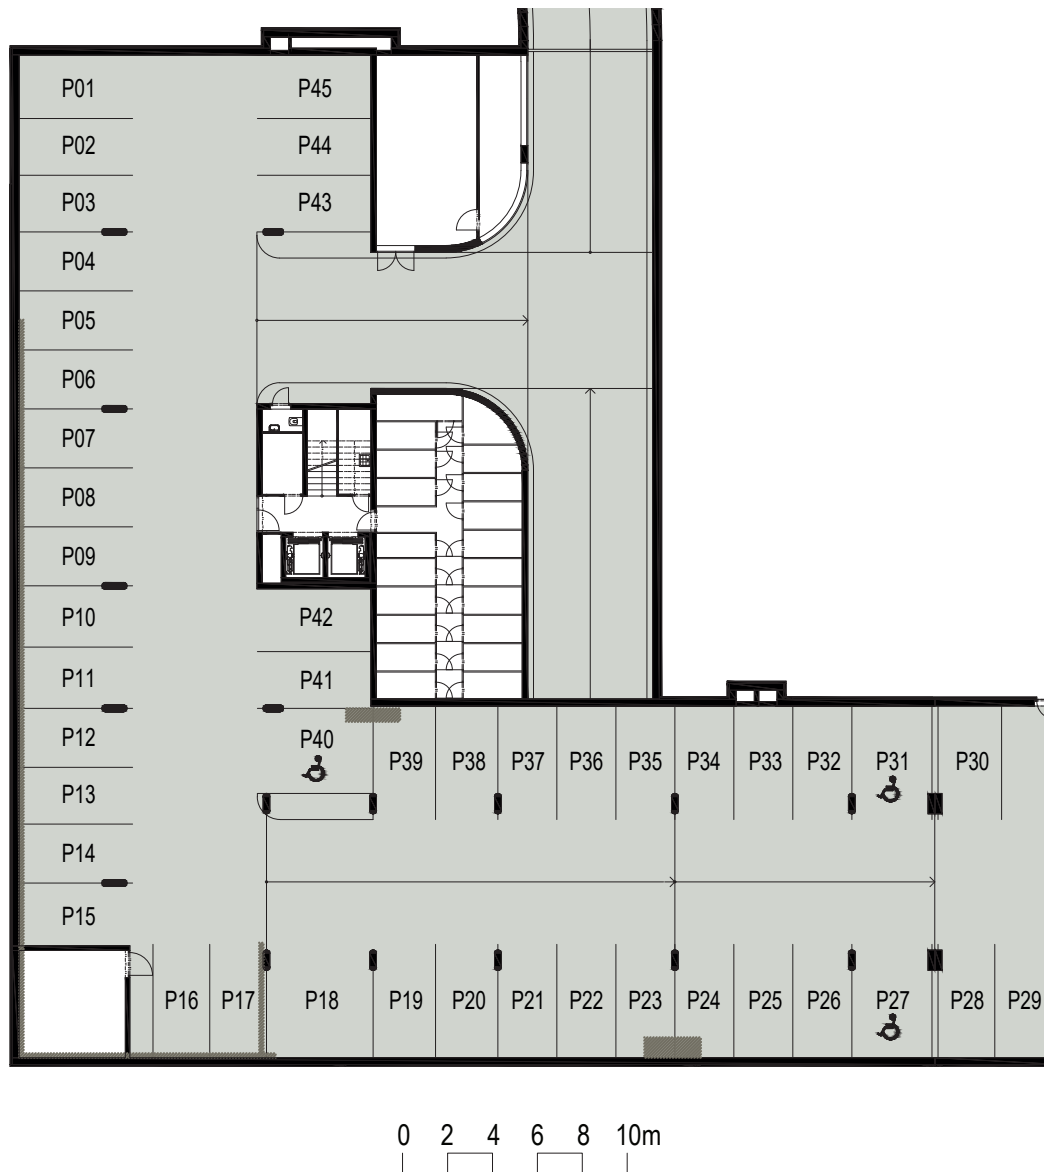

# Garážová stání 1.PP

Typ  
Type  
Podlaží  
Floor

**UPOZORNĚNÍ:** Plochy jednotlivých místností jsou pouze orientační. Vyrobené zařízení v plánech bytů (nábytek, kuch. linka, el. spotřebiče atd.) není součástí dodávky. Rozsah dodávky je specifikován ve standardu. Investor si vyhrazuje právo na drobné úpravy.