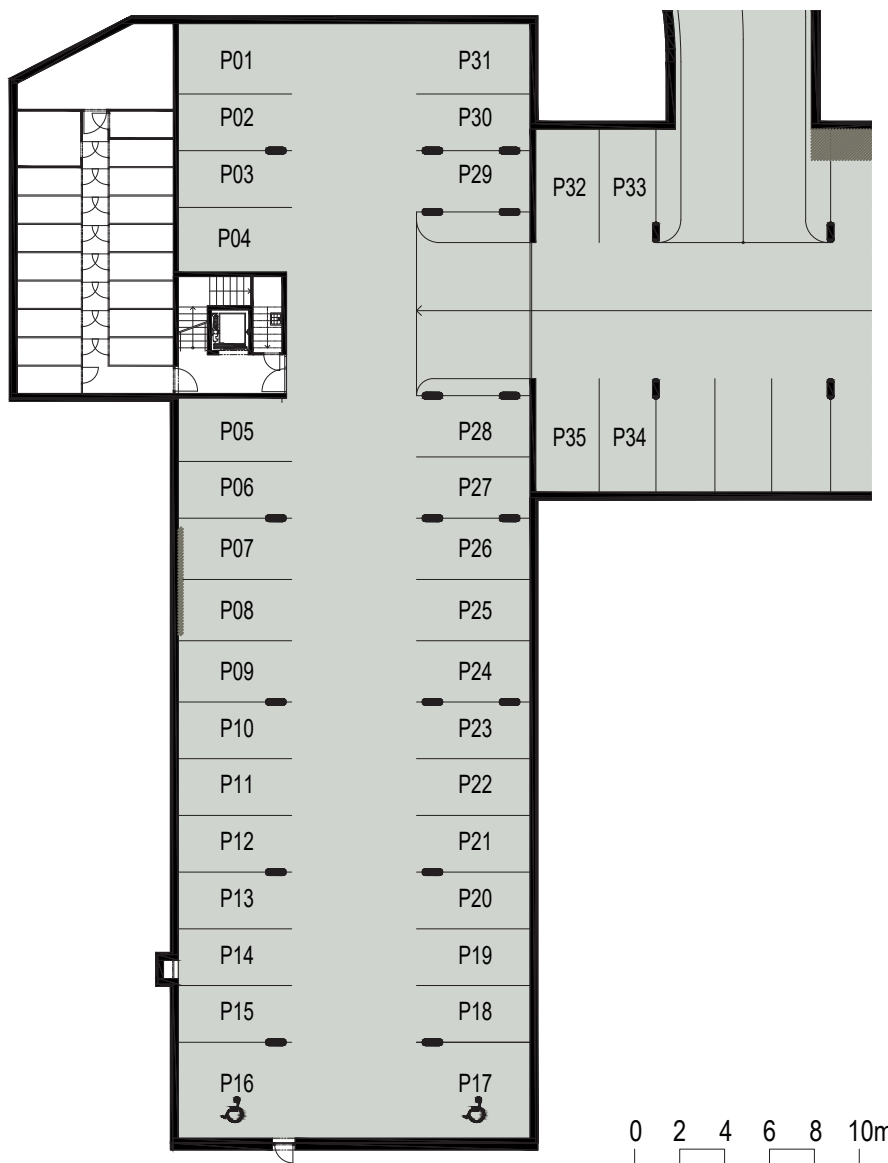

Garážová stání 1.PP

Typ
Type
Podlaží
Floor

SITUACE

UPOZORNĚNÍ: Plochy jednotlivých místností jsou pouze orientační. Vyobrazené zařízení v plánech bytů (nábytek, kuch. linka, el. spotřebiče atd.) není součástí dodávky. Rozsah dodávky je specifikován ve standardu. Investor si vyhrazuje právo na drobné úpravy.