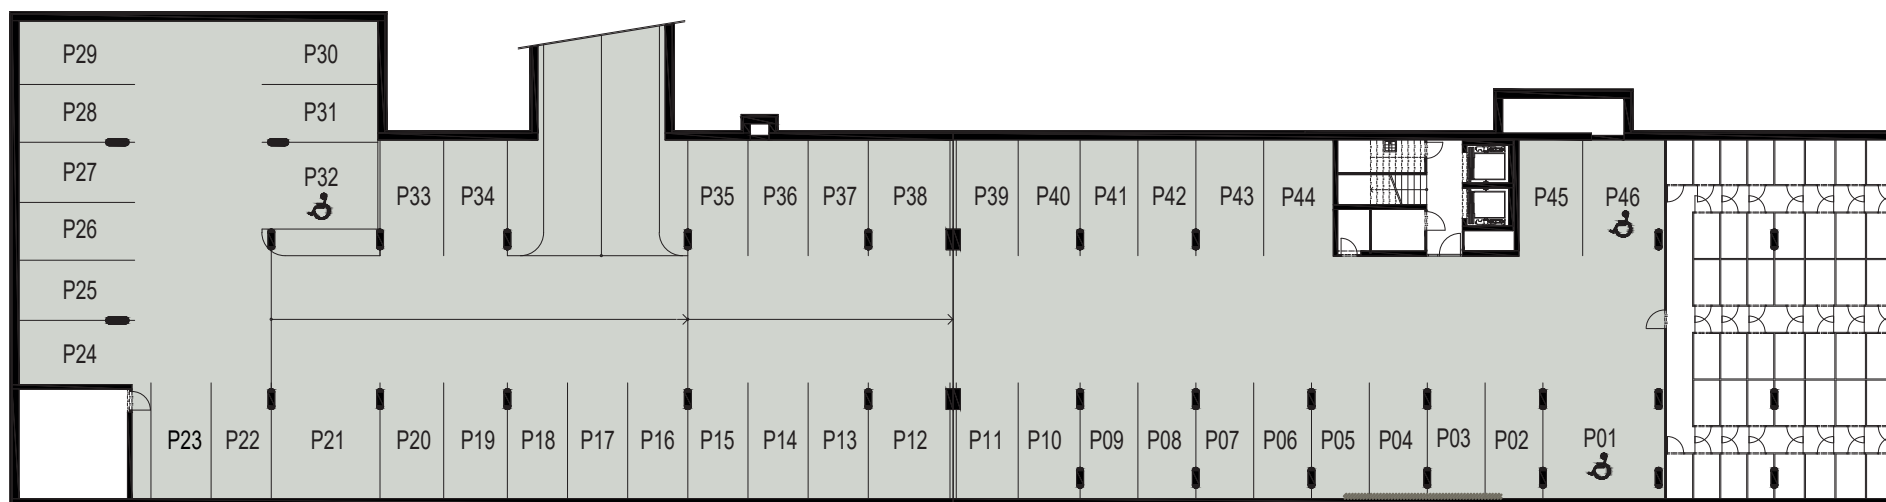

Garážová stání 2.PP

Typ
Type
Podlaží
Floor

SITUACE

UPOZORNĚNÍ: Plochy jednotlivých místností jsou pouze orientační. Vyobrazené zařízení v plánech bytů (nábytek, kuch. linka, el. spotřebiče atd.) není součástí dodávky. Rozsah dodávky je specifikován ve standardu. Investor si vyhrazuje právo na drobné úpravy.